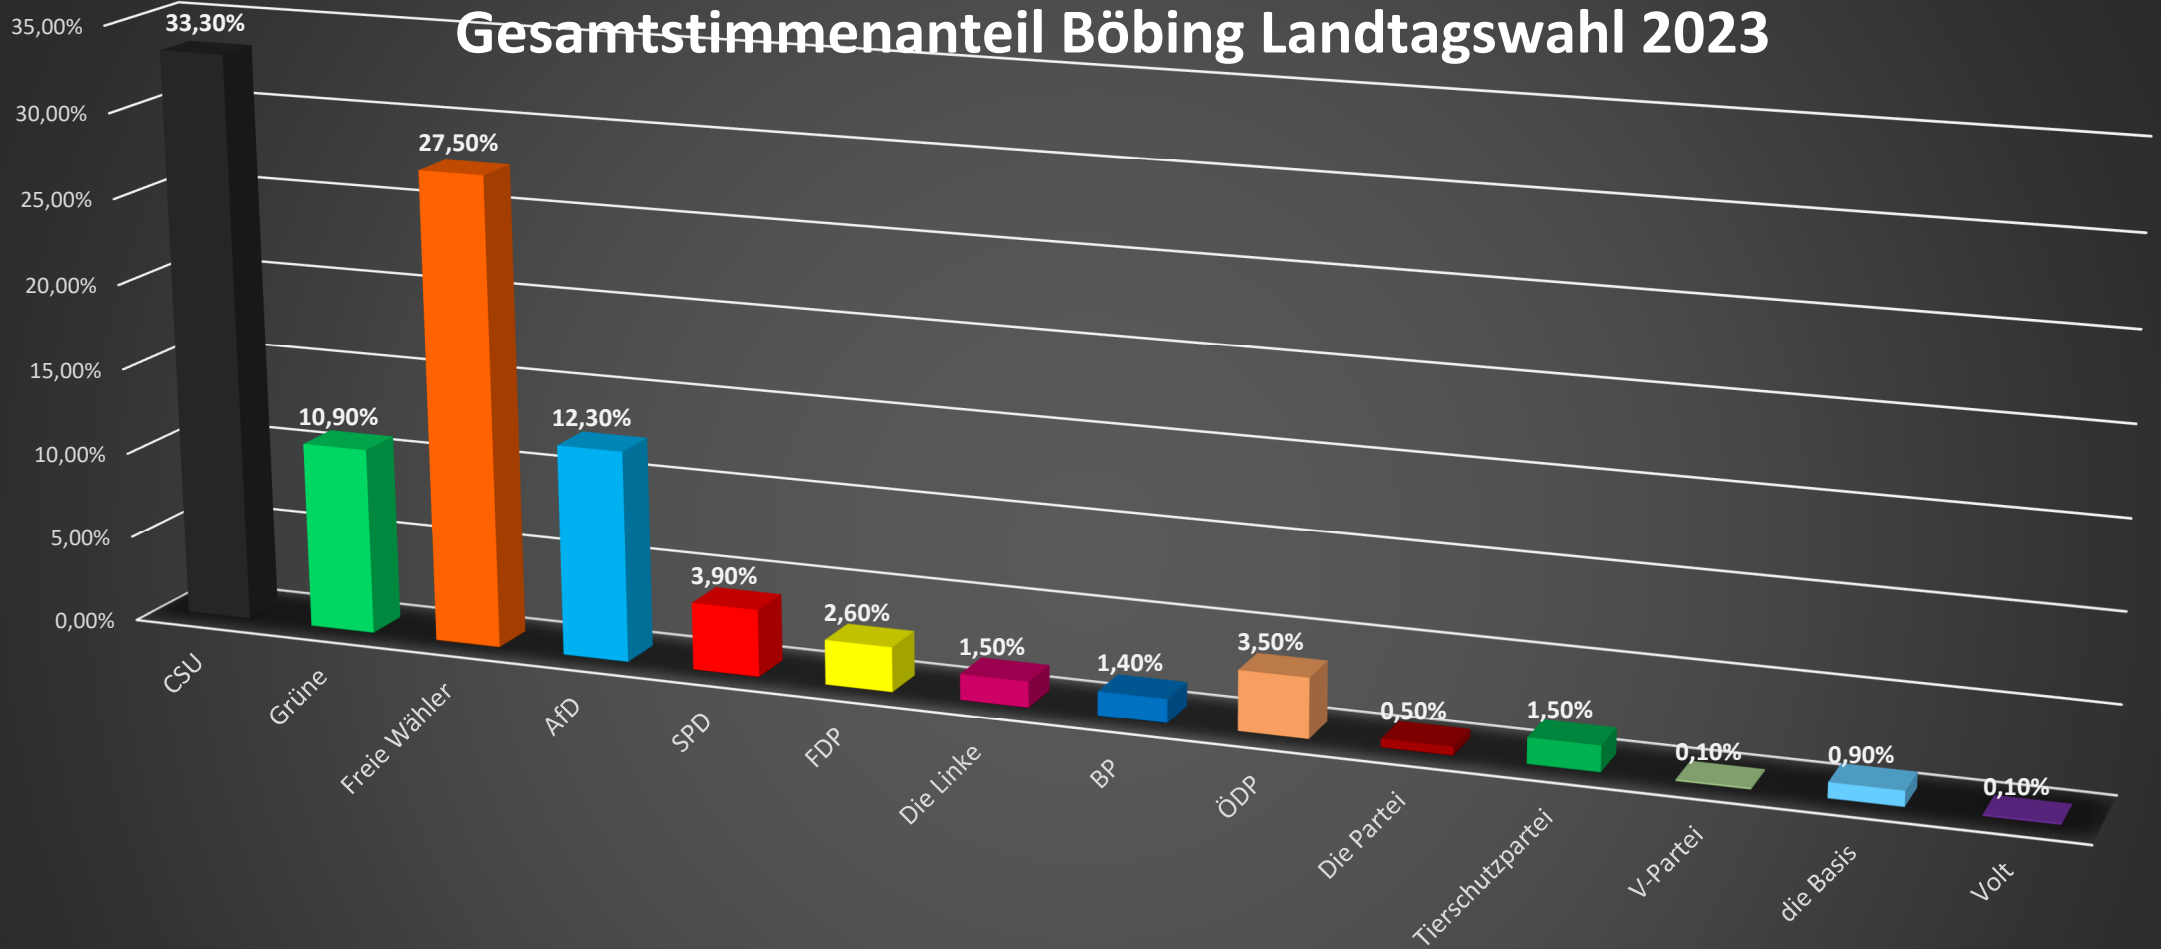

# Gesamtstimmenanteil Böbing Landtagswahl 2023

**81,6% Wahlbeteiligung**