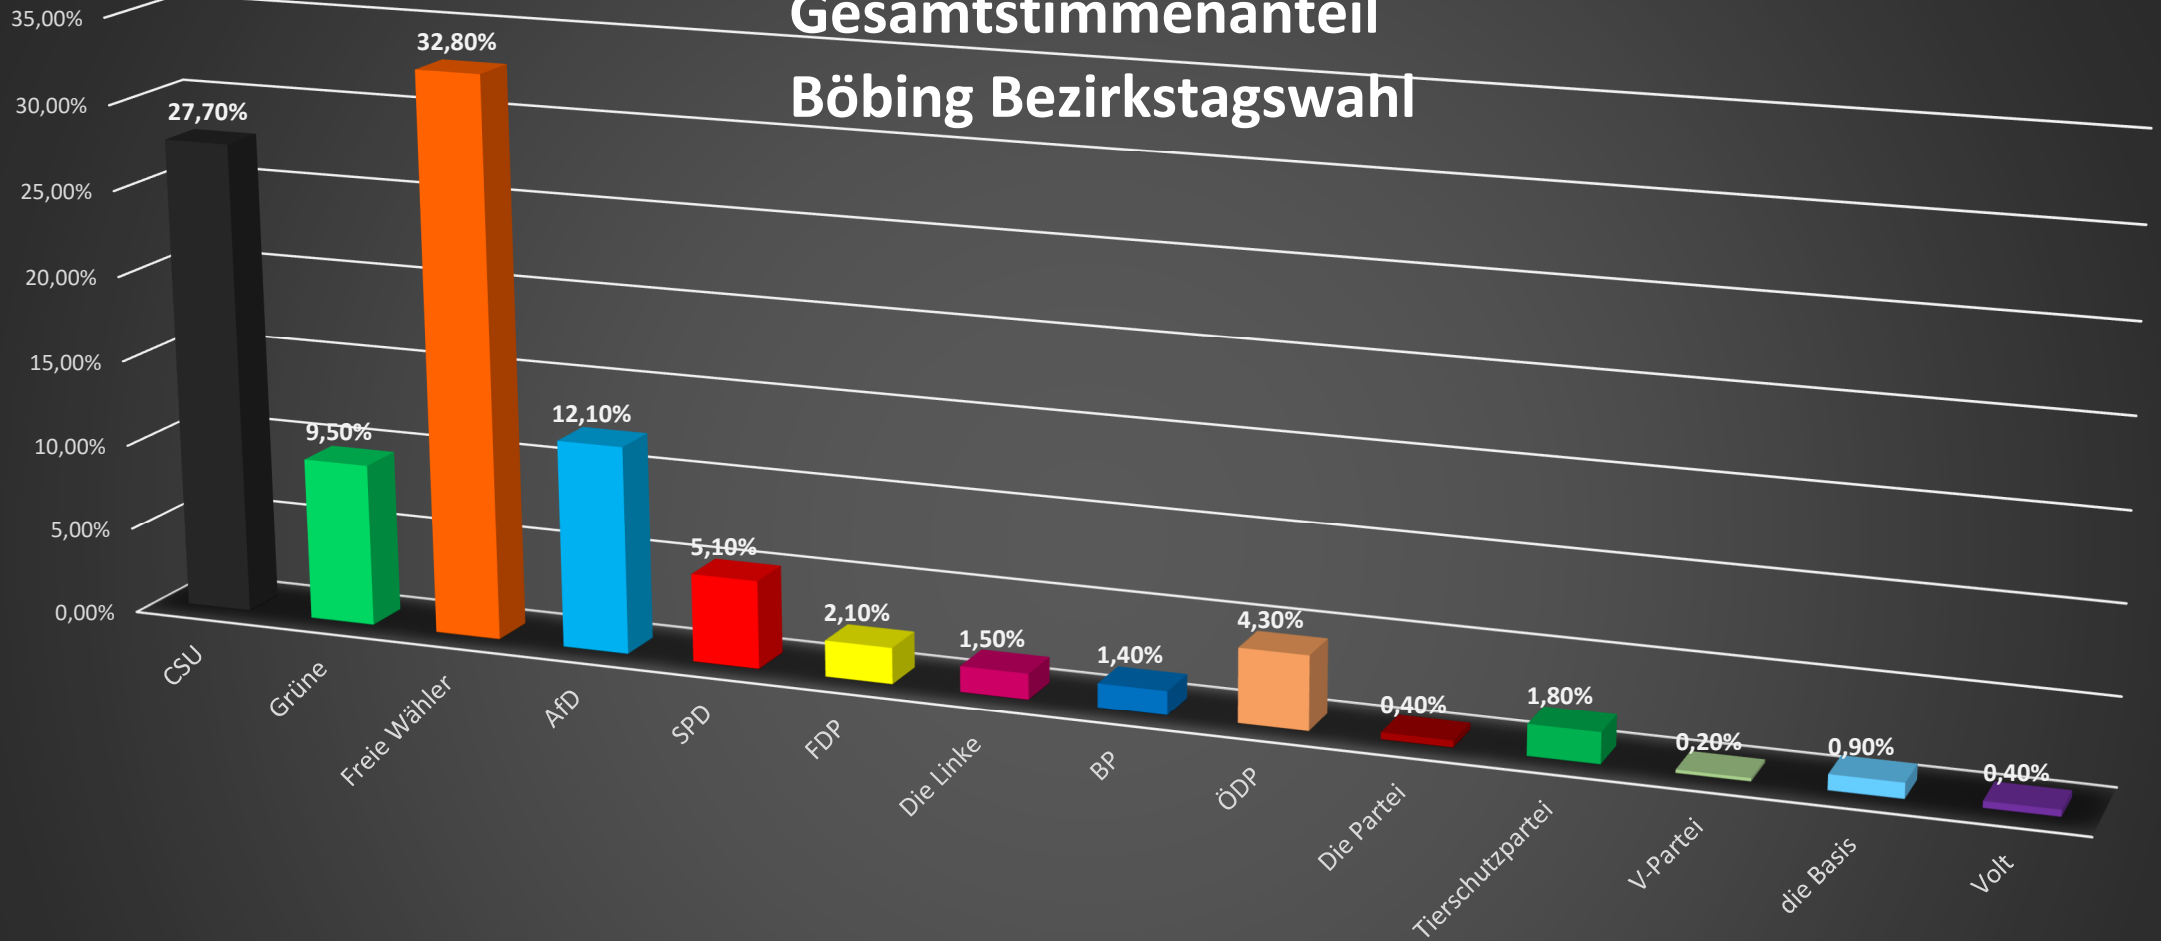

# Gesamtstimmenanteil Böbing Bezirkstagswahl

**81,6% Wahlbeteiligung**